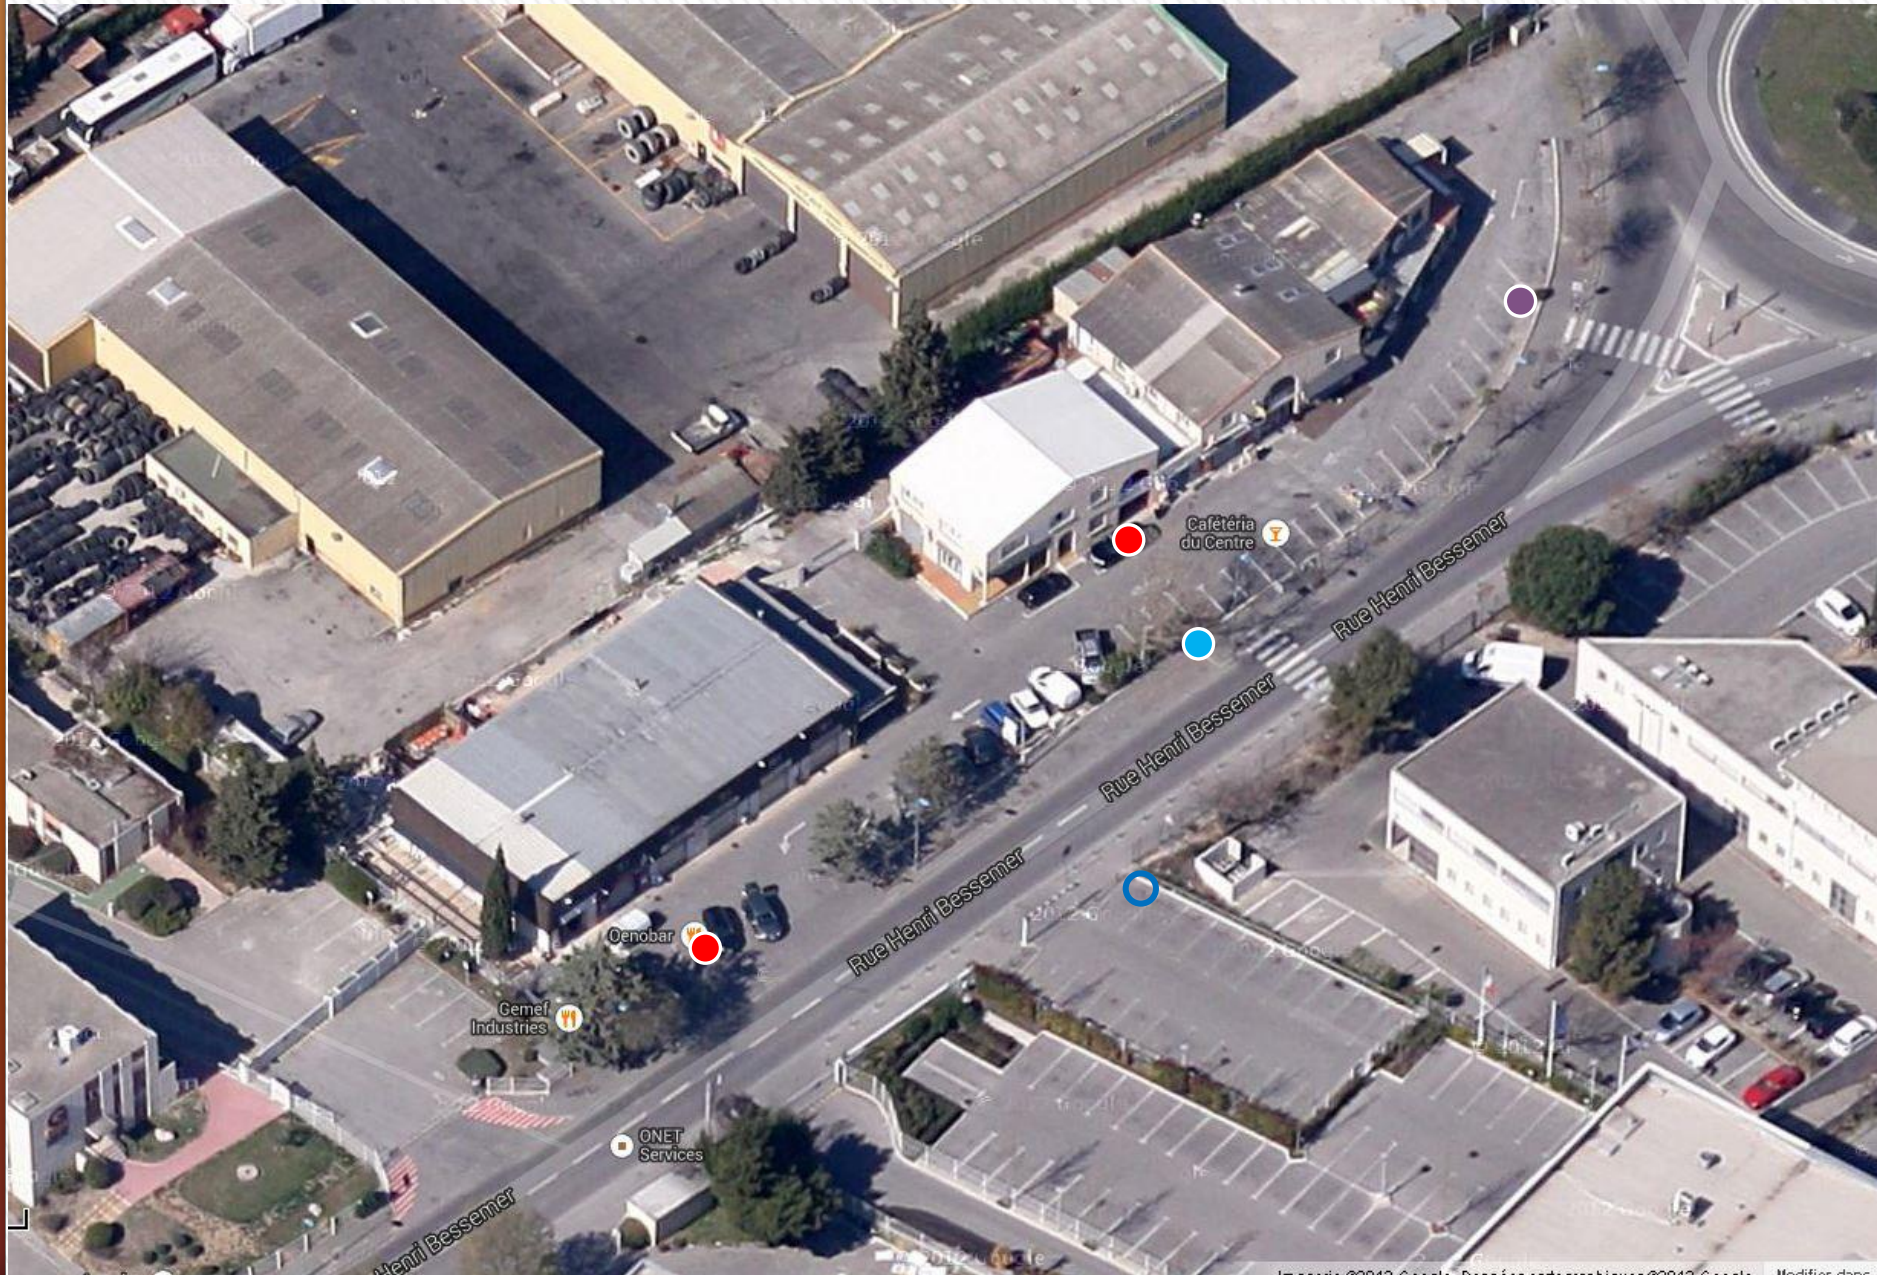

Emplacements vélo Bessemer