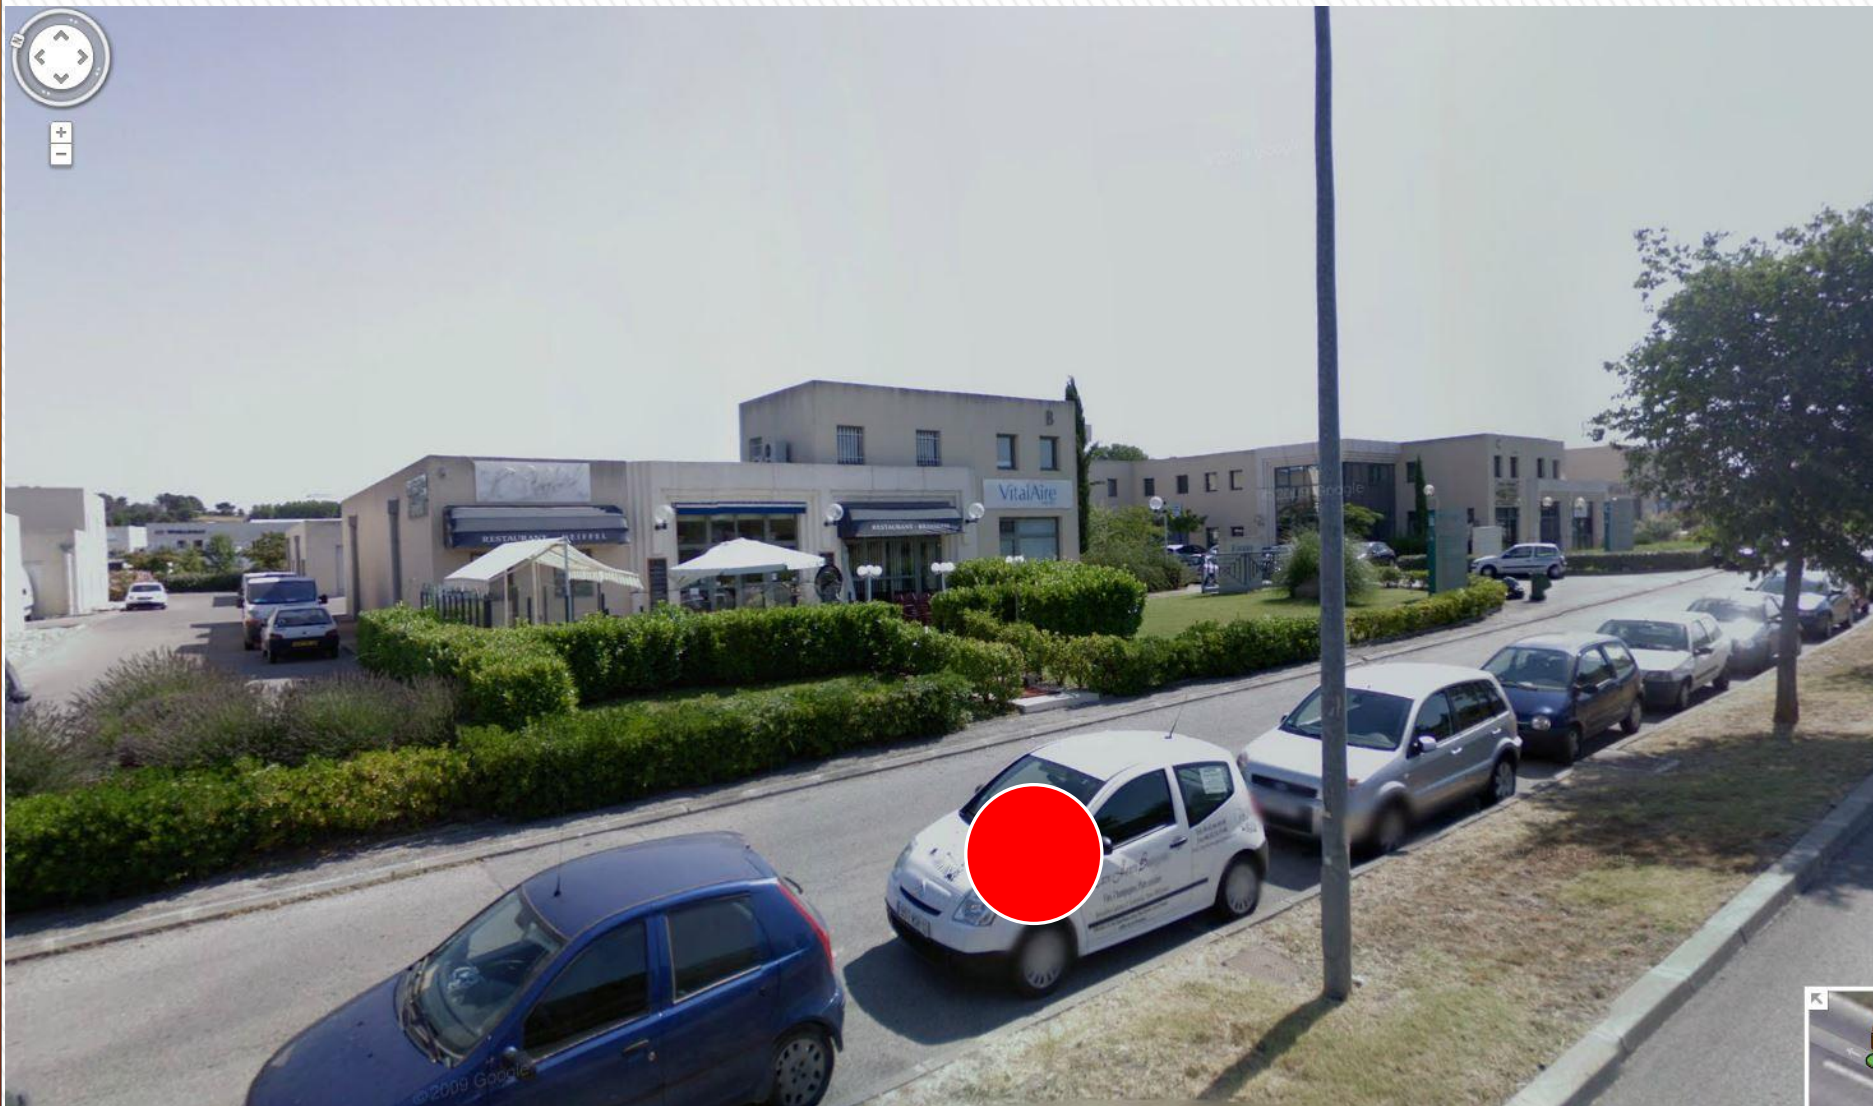

Emplacement vélo Ledoux