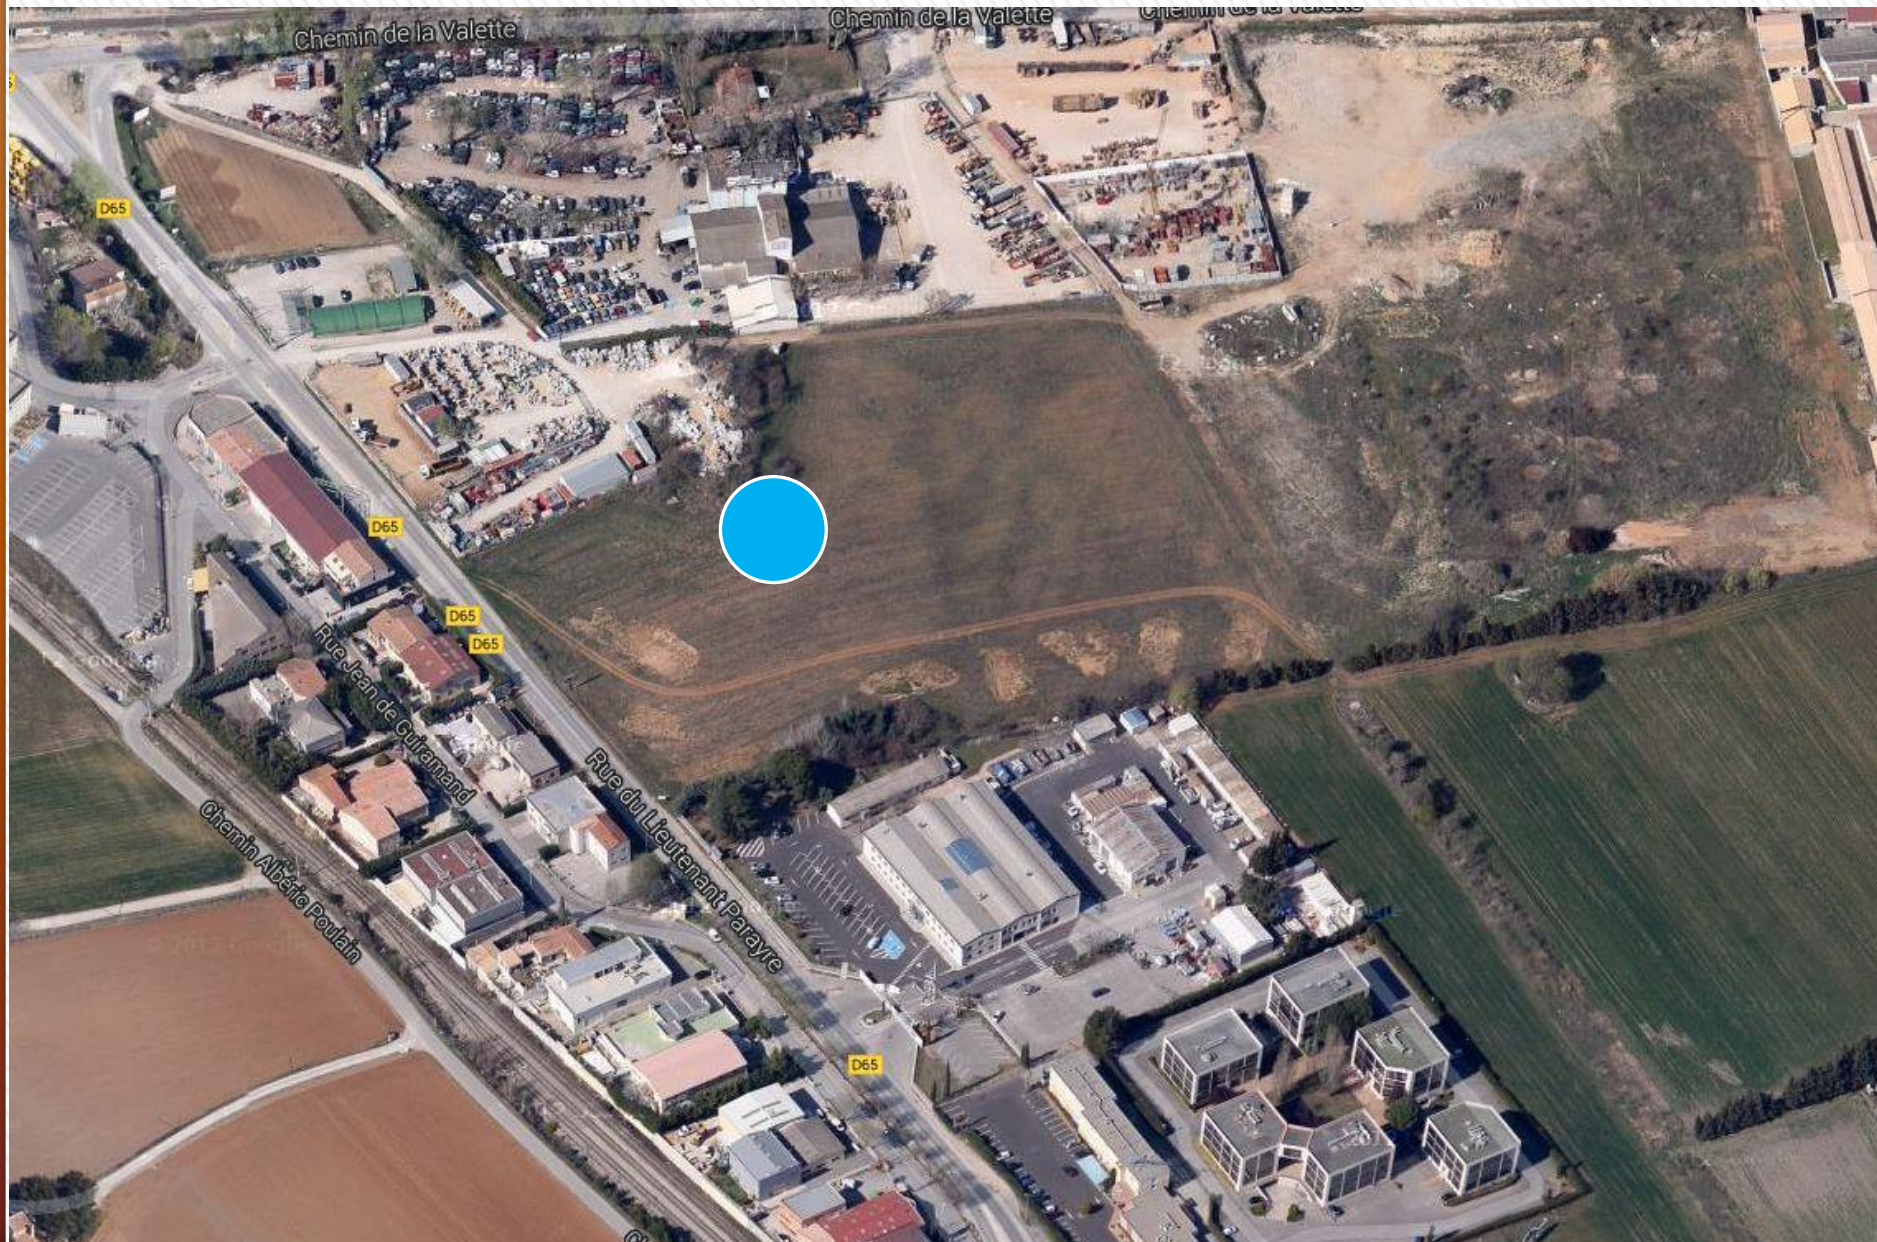

Emplacements vélo Aillane