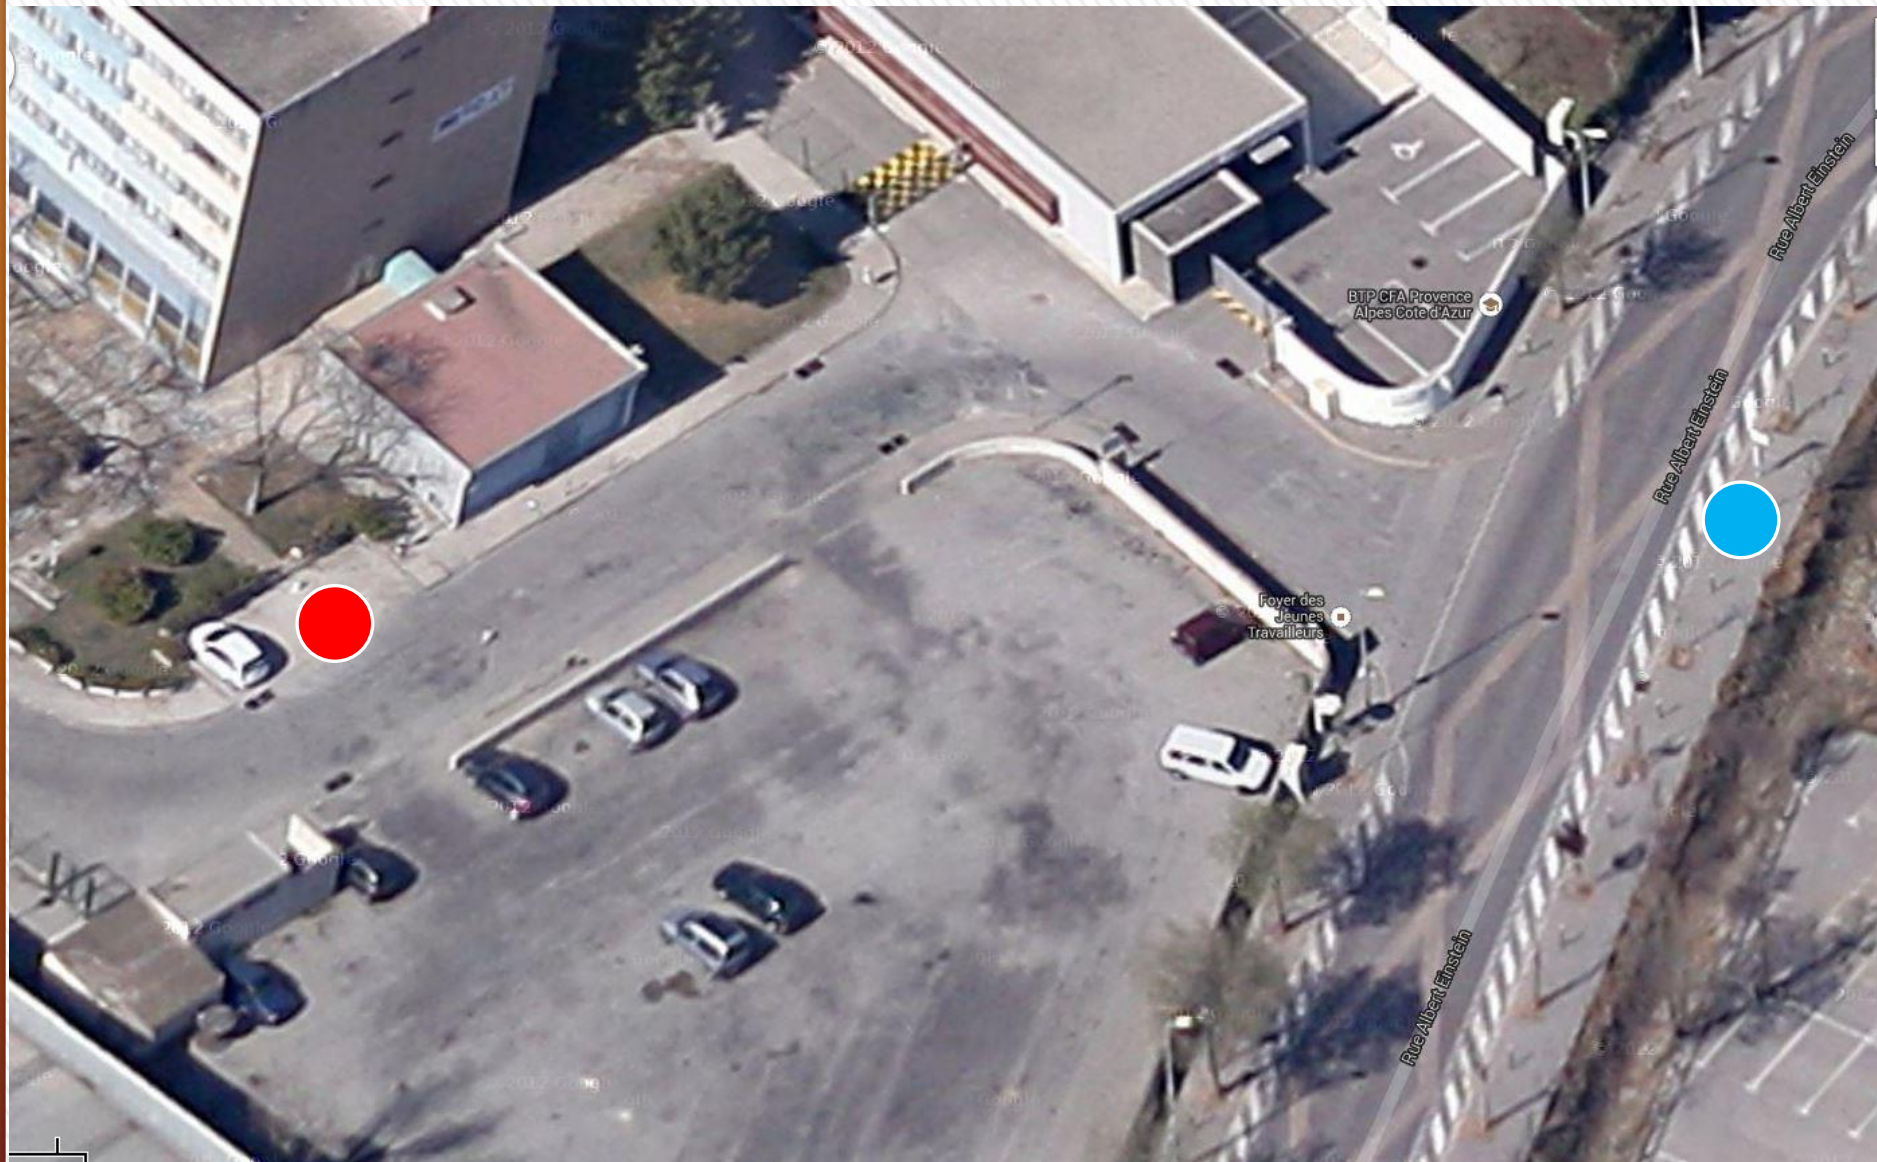

Emplacements vélo Einstein (ALJEPA)