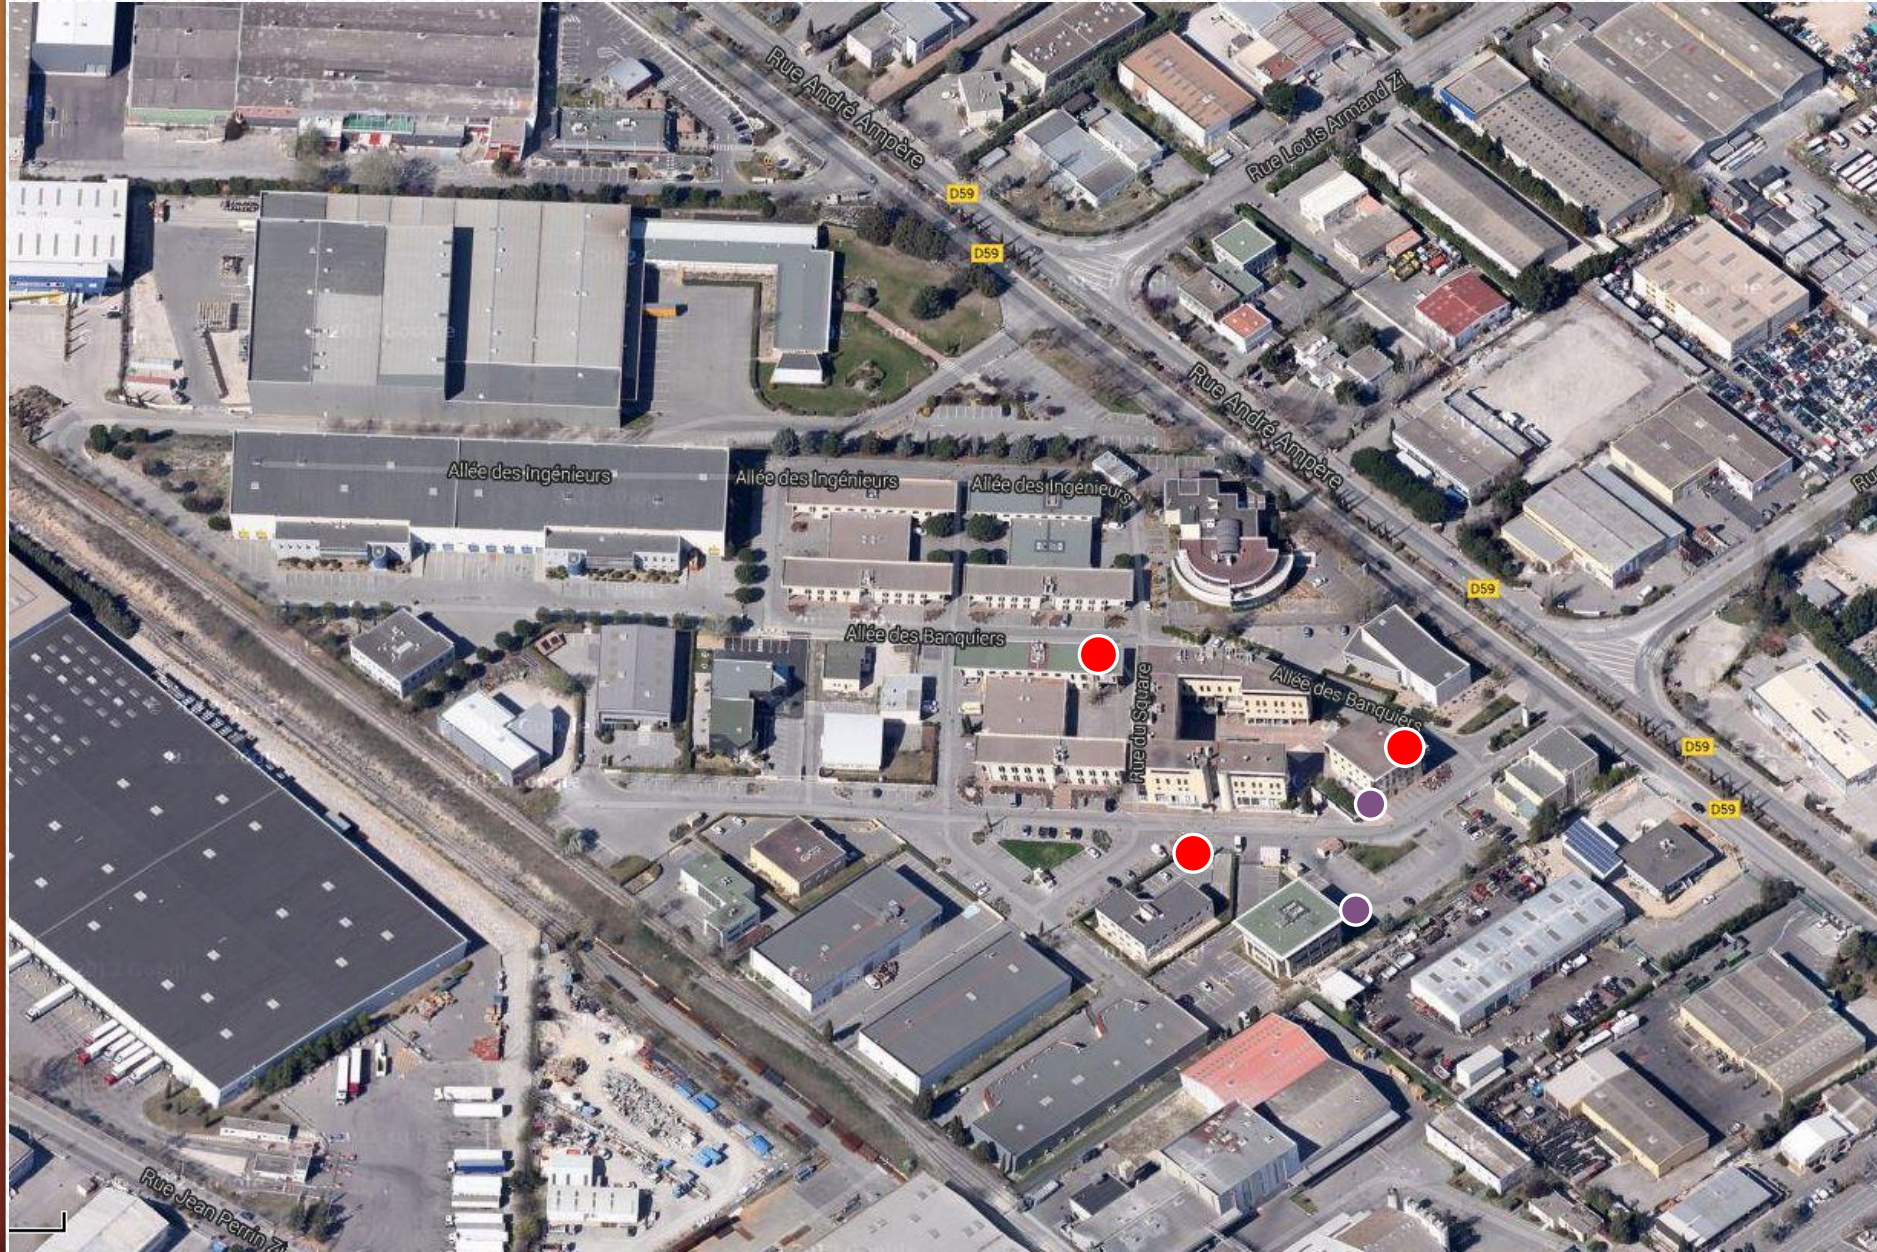

# Emplacements vélo public Berthelot

585 Rue Marcellin Berthelot, Aix-en-Provence, Provence-Alpes-Côte d'Azur, France  
Adresse approximative

# Emplacements vélo Einstein (ALJEPA)

# Emplacements vélo M. De Montricher

610 Rue Mayor de Montricher, Aix-en-Provence, Provence-Alpes-Côte d'Azur, France  
Adresse approximative