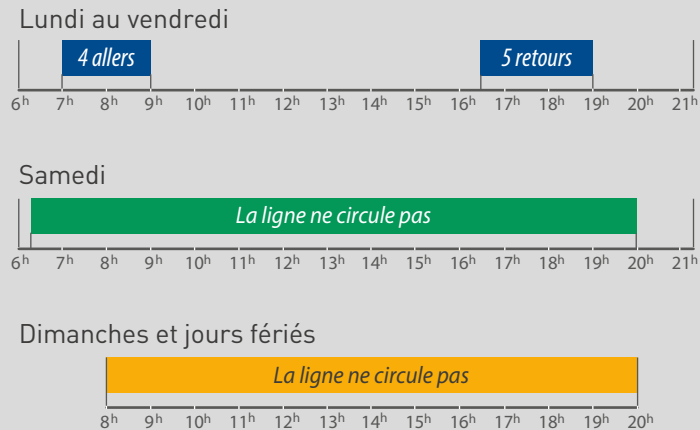

17

Direction P+R PLAN D'AILLANE

DU LUNDI AU VENDREDI

Corsy	7.02	7.27	7.55	8.25
Rotonde Bonaparte	7.05	7.31	8.01	8.31
G.R. Belges	7.06	7.32	8.02	8.32
Mouret	7.10	7.36	8.06	8.36
Maison d'Arrêt D59	7.19	7.49	8.19	8.49
Maison d'Arret	7.19	7.49	8.19	8.49
Baltard	7.22	7.52	8.22	8.52
Ampère	7.24	7.54	8.24	8.54
Pôle d'Activités	7.25	7.55	8.25	8.55
P+R Plan d'Aillane	7.28	7.58	8.28	8.58

INFORMATIONS

La ligne 17, afin de répondre aux besoins des salariés, propose désormais une liaison rapide et directe :

- > Le matin, du centre ville d'Aix-en-Provence vers le Pôle d'Activés aux principales heures d'embauche
- > L'après-midi, du Pôle d'Activités vers le centre ville d'Aix-en-Provence aux principales heures de sorties.

Les caractéristiques de la ligne 17

FRÉQUENCES DE PASSAGE

Ce dépliant a coûté 0,15€
 Merci de ne pas le jeter, ni le gaspiller.
 Retrouvez-le en téléchargement sur www.aixenbus.fr

Édition ÉTÉ 2022
 Horaires valables du lundi 4 juillet
 jusqu'au dimanche 28 août