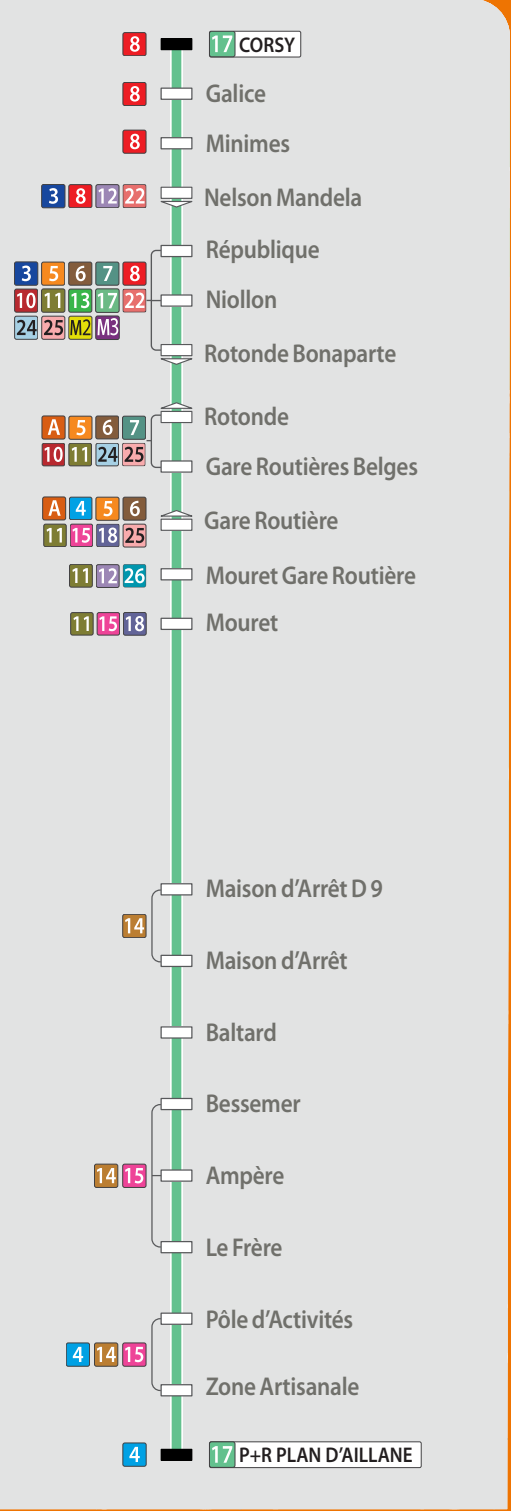

17

Direction P+R PLAN D'AILLANE

DU LUNDI AU VENDREDI

Corsy	7.02	7.27	7.55	8.25
Rotonde Bonaparte	7.05	7.31	8.01	8.31
G.R. Belges	7.06	7.32	8.02	8.32
Mouret	7.10	7.36	8.06	8.36
Maison d'Arrêt D59	7.19	7.49	8.19	8.49
Maison d'Arret	7.19	7.49	8.19	8.49
Baltard	7.22	7.52	8.22	8.52
Ampère	7.24	7.54	8.24	8.54
Pôle d'Activités	7.25	7.55	8.25	8.55
P+R Plan d'Aillane	7.28	7.58	8.28	8.58

INFORMATIONS

La ligne 17, afin de répondre aux besoins des salariés, propose désormais une liaison rapide et directe :

- > Le matin, du centre ville d'Aix-en-Provence vers le Pôle d'Activés aux principales heures d'embauche
- > L'après-midi, du Pôle d'Activités vers le centre ville d'Aix-en-Provence aux principales heures de sorties.

Les caractéristiques de la ligne 17

FRÉQUENCES DE PASSAGE

Ce dépliant a coûté 0,15€
 Merci de ne pas le jeter, ni le gaspiller.
 Retrouvez-le en téléchargement sur www.aixenbus.fr

Édition ÉTÉ 2022
 Horaires valables du lundi 4 juillet
 jusqu'au dimanche 28 août

AIX en BUS LA METROPOLE
 Mobilité

lebus lebus lecar levélo l'abrivélo leparking-relais larecharge lebus
 à la demande

17 Direction CORSY

DU LUNDI AU VENDREDI

P+R Plan d'Aillane	16.32	17.02	17.32	18.02	18.32
Pôle d'Activités	16.35	17.05	17.35	18.05	18.35
Ampère	16.37	17.07	17.37	18.07	18.37
Bessemer	16.37	17.07	17.38	18.08	18.37
Maison d'Arrêt	16.41	17.11	17.42	18.12	18.41
Maison d'Arrêt D59	16.42	17.12	17.43	18.13	18.42
Mouret	16.54	17.24	17.58	18.28	18.58
G.R. Belges	16.57	17.27	18.01	18.31	19.01
Rotonde	16.59	17.29	18.03	18.32	19.02
Corsy	17.07	17.38	18.12	18.40	19.08